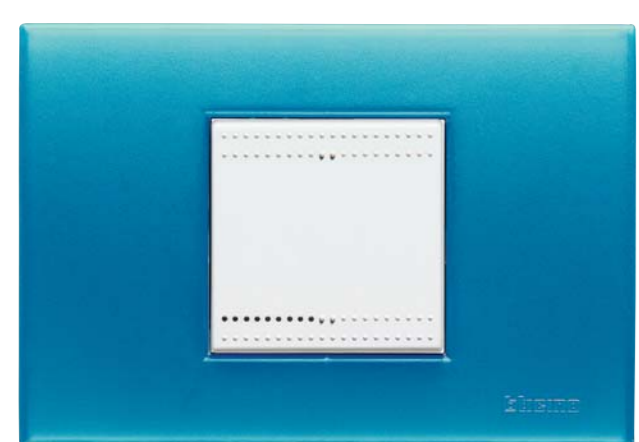

От классики до модерна

Дизайн: Castelli Design Milano и Giuseppe Zecca.

Освещение

Выключатель с подсветкой

Кнопочный светорегулятор

Выключатель с подсветкой; поворотный светорегулятор

Комфорт

Пассивный инфракрасный выключатель; розетка, программатор

Выключатель; Комнатный термостат; розетка (европейский стандарт)

Белые

LB - светлый белый

IB - белый с вкраплениями

OB - опаловый белый

Опаловые

AP - опаловый янтарь

BP - опаловый синий