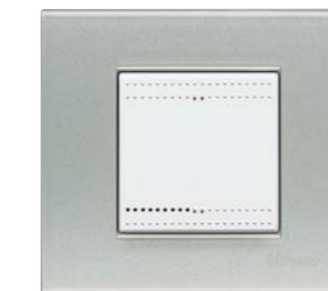

Жемчужные

YN - жемчужный желтый