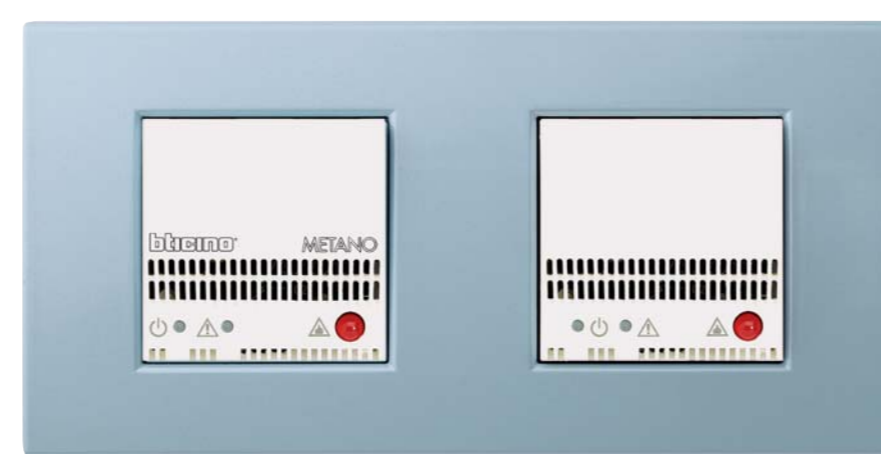

От классики до модерна

Дизайн: Castelli Design Milano и Giuseppe Zecca.

Освещение

Выключатель с подсветкой

Кнопочный светорегулятор

Выключатель с подсветкой; поворотный светорегулятор

Комфорт

Пассивный инфракрасный выключатель; розетка, программатор

Выключатель с подсвечивающимся символом

Хронотермостат; двойная кнопка (для жалюзи)

Безопасность

Съемный аварийный фонарик; блок управления охранной сигнализацией; дифференциальный автоматический выключатель

Выключатель; Комнатный термостат; розетка (европейский стандарт)

Белые

LB - светлый белый

IB - белый с вкраплениями

OB - опаловый белый

Опаловые

AP - опаловый янтарь

BP - опаловый синий