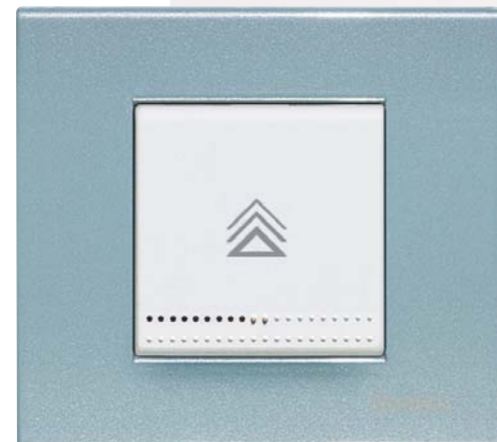

От классики до модерна

Дизайн: Castelli Design Milano и Giuseppe Zecca.

Освещение

Выключатель с подсветкой

Кнопочный светорегулятор

Выключатель с подсветкой; поворотный светорегулятор

Комфорт

Пассивный инфракрасный выключатель; розетка, программатор

Выключатель с подсвечивающимся символом

Хронотермостат; двойная кнопка (для жалюзи)

Безопасность

Съемный аварийный фонарик; блок управления охранной сигнализацией; дифференциальный автоматический выключатель

Выключатель; Комнатный термостат; розетка (европейский стандарт)

Белые

LB - светлый белый

IB - белый с вкраплениями

OB - опаловый белый

Опаловые

AP - опаловый янтарь

BP - опаловый синий